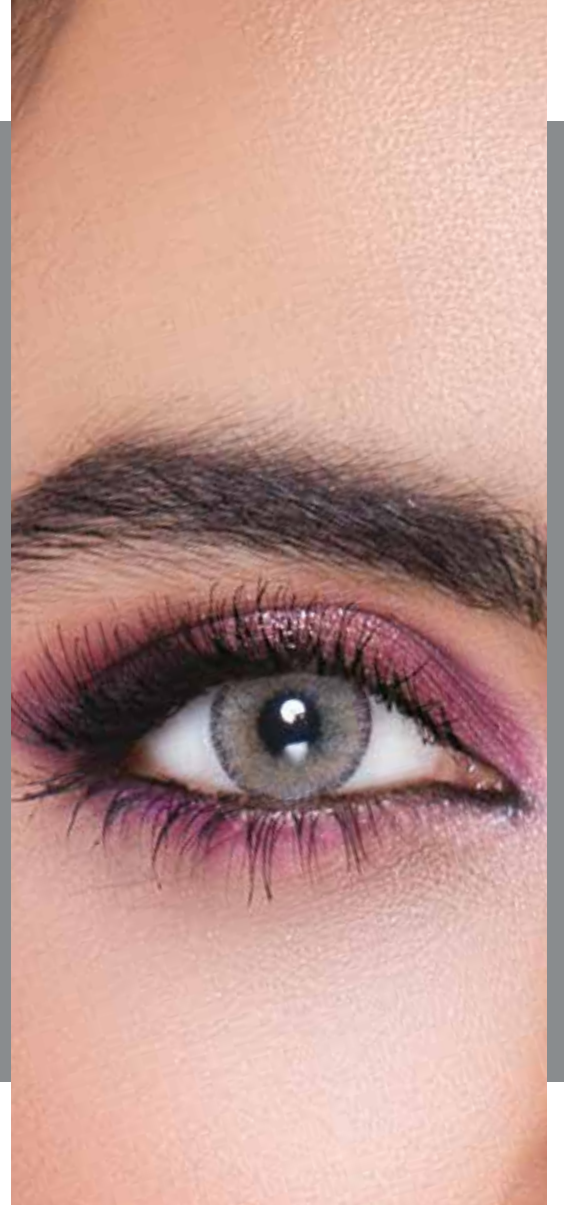

3 Aylık Real Serisi

Shadow

3 Aylık kullanımlı hareli seri

Smoky

3 Aylık kullanımlı hareli seri

Platinum

Aylık kullanımlı hareli seri