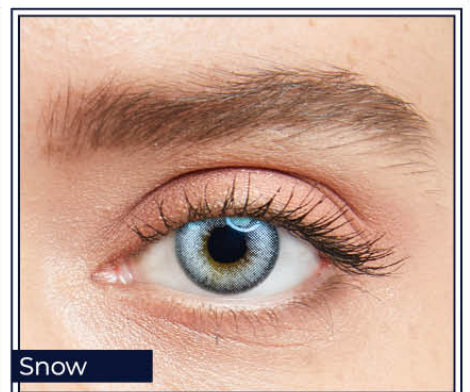

Hazel

BC : 8.6 mm
DIA : 14.20 mm
Polihema : %60
Su / Water : %40

Ice Blue

BC : 8.6 mm
DIA : 14.20 mm
Polihema : %60
Su / Water : %40

Navy

BC : 8.6 mm
DIA : 14.00 mm
Polihema : %60
Su / Water : %40

Snow

BC : 8.6 mm
DIA : 14.00 mm
Polihema : %60
Su / Water : %40