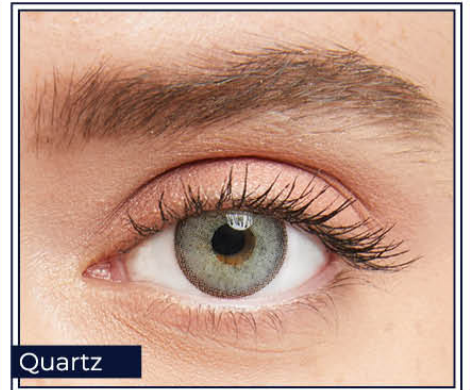

Quartz

BC : 8.6 mm
DIA : 14.20 mm
Polihema : %60
Su / Water : %40