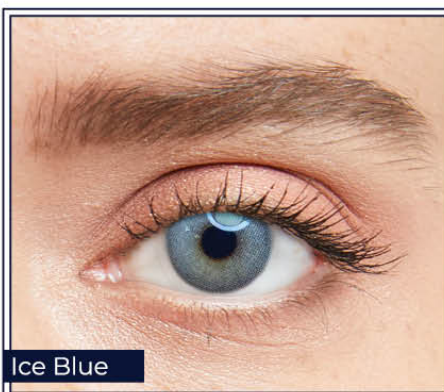

Forest

BC : 8.6 mm
DIA : 14.20 mm
Polihema : %60
Su / Water : %40

Quartz

BC : 8.6 mm
DIA : 14.20 mm
Polihema : %60
Su / Water : %40

Aqua

BC : 8.6 mm
DIA : 14.20 mm
Polihema : %60
Su / Water : %40

Marine

BC : 8.6 mm
DIA : 14.20 mm
Polihema : %60
Su / Water : %40

Hazel

BC : 8.6 mm
DIA : 14.20 mm
Polihema : %60
Su / Water : %40

Ice Blue

BC : 8.6 mm
DIA : 14.20 mm
Polihema : %60
Su / Water : %40

Navy

BC : 8.6 mm
DIA : 14.00 mm
Polihema : %60
Su / Water : %40

Snow

BC : 8.6 mm
DIA : 14.00 mm
Polihema : %60
Su / Water : %40